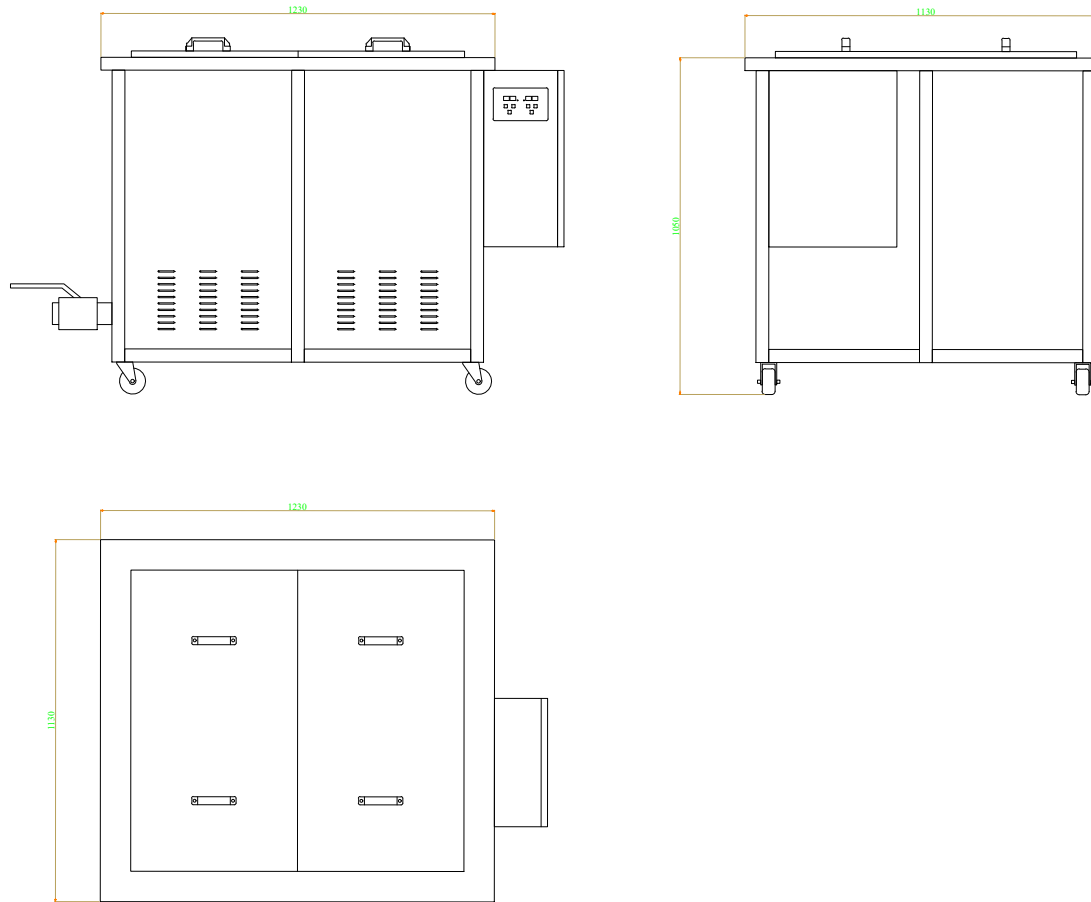

BỂ RỬA SIÊU ÂM CÔNG NGHIỆP
VS - 1108ST

HIỆU CHỈNH

6			
5			
4			
3			
2			
1			
LẦN	NGÀY	MÔ TẢ	KIỂM

CHỦ ĐẦU TƯ

ĐƠN VỊ CUNG CẤP
CÔNG TY CỔ PHẦN CÔNG
NGHỆ HSVN TOÀN CẦU

ĐC: SỐ 30 ĐƯỜNG AN TRƯỜNG, KCN TRƯỜNG AN
XÃ AN KHÁNH, HUYỆN HOÀI ĐỨC, TP. HÀ NỘI

CÔNG TRÌNH:

HẠNG MỤC:

BẢN VẼ THIẾT KẾ

TÊN BẢN VẼ:

VS-1108ST

GIÁM ĐỐC		
CHỦ TRÌ		
THIẾT KẾ		
KỸ THUẬT		
QUẢN LÝ KT		
TỶ LỆ	1 : 1	HỒ SƠ: TKBVTC
HOÀN THÀNH