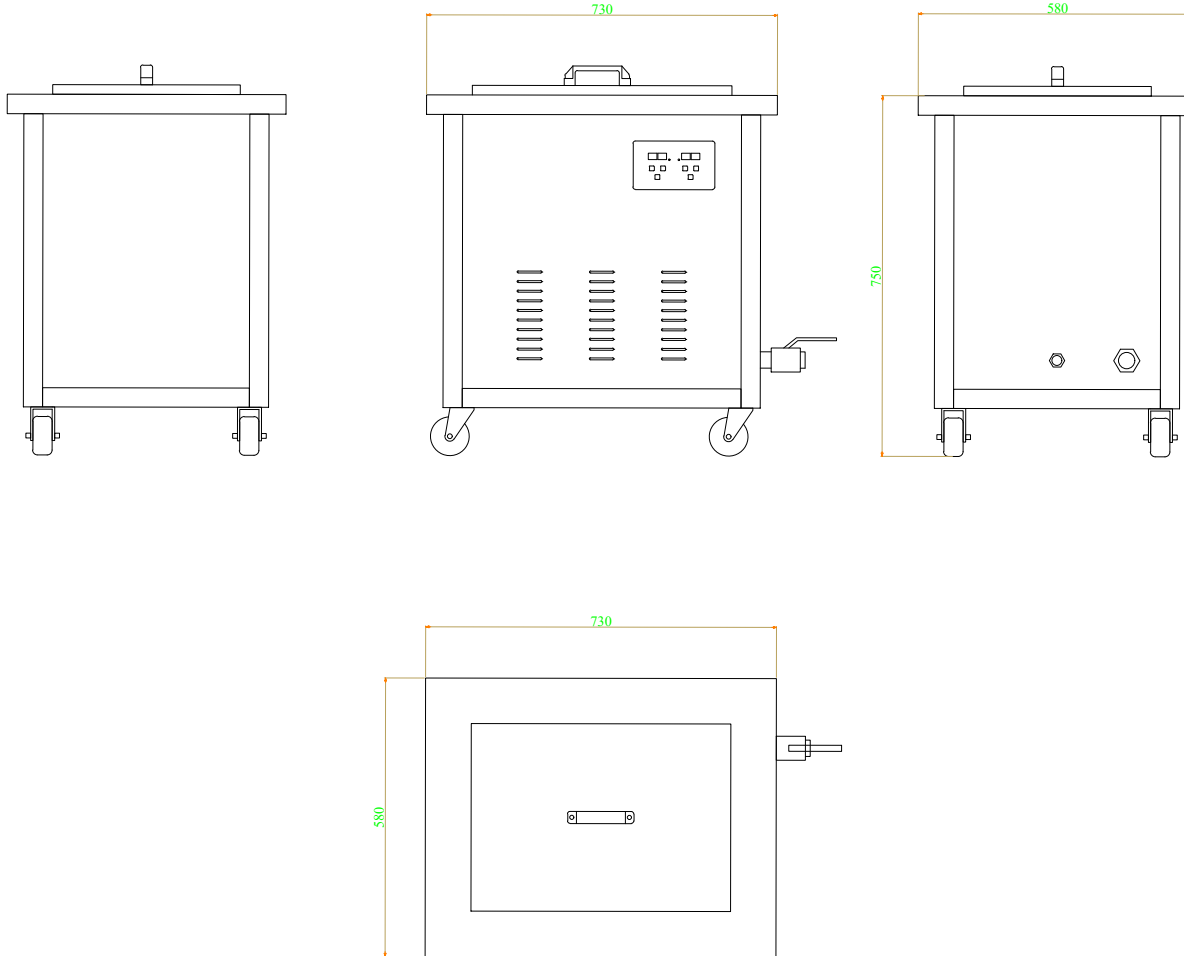

BỂ RỬA SIÊU ÂM CÔNG NGHIỆP VS - 180ST

HIỆU CHỈNH

6			
5			
4			
3			
2			
1			

LẦN	NGÀY	MÔ TẢ	KIỂM

CHỦ ĐẦU TƯ

ĐƠN VỊ CUNG CẤP
CÔNG TY CỔ PHẦN CÔNG NGHỆ HSVN
TOÀN CẦU

ĐC: SỐ 30 ĐƯỜNG AN TRƯỜNG, KCN TRƯỜNG AN
XÃ AN KHÁNH, HUYỆN HOÀI ĐỨC, TP. HÀ NỘI

CÔNG TRÌNH:

HẠNG MỤC:

BẢN VẼ THIẾT KẾ

TÊN BẢN VẼ:

VS-180ST

GIÁM ĐỌC		
CHỦ TRÌ		
THIẾT KẾ		
KỸ THUẬT		
QUẢN LÝ KT		
TỶ LỆ	1 : 1	HỒ SƠ: TKBVTC
HOÀN THÀNH